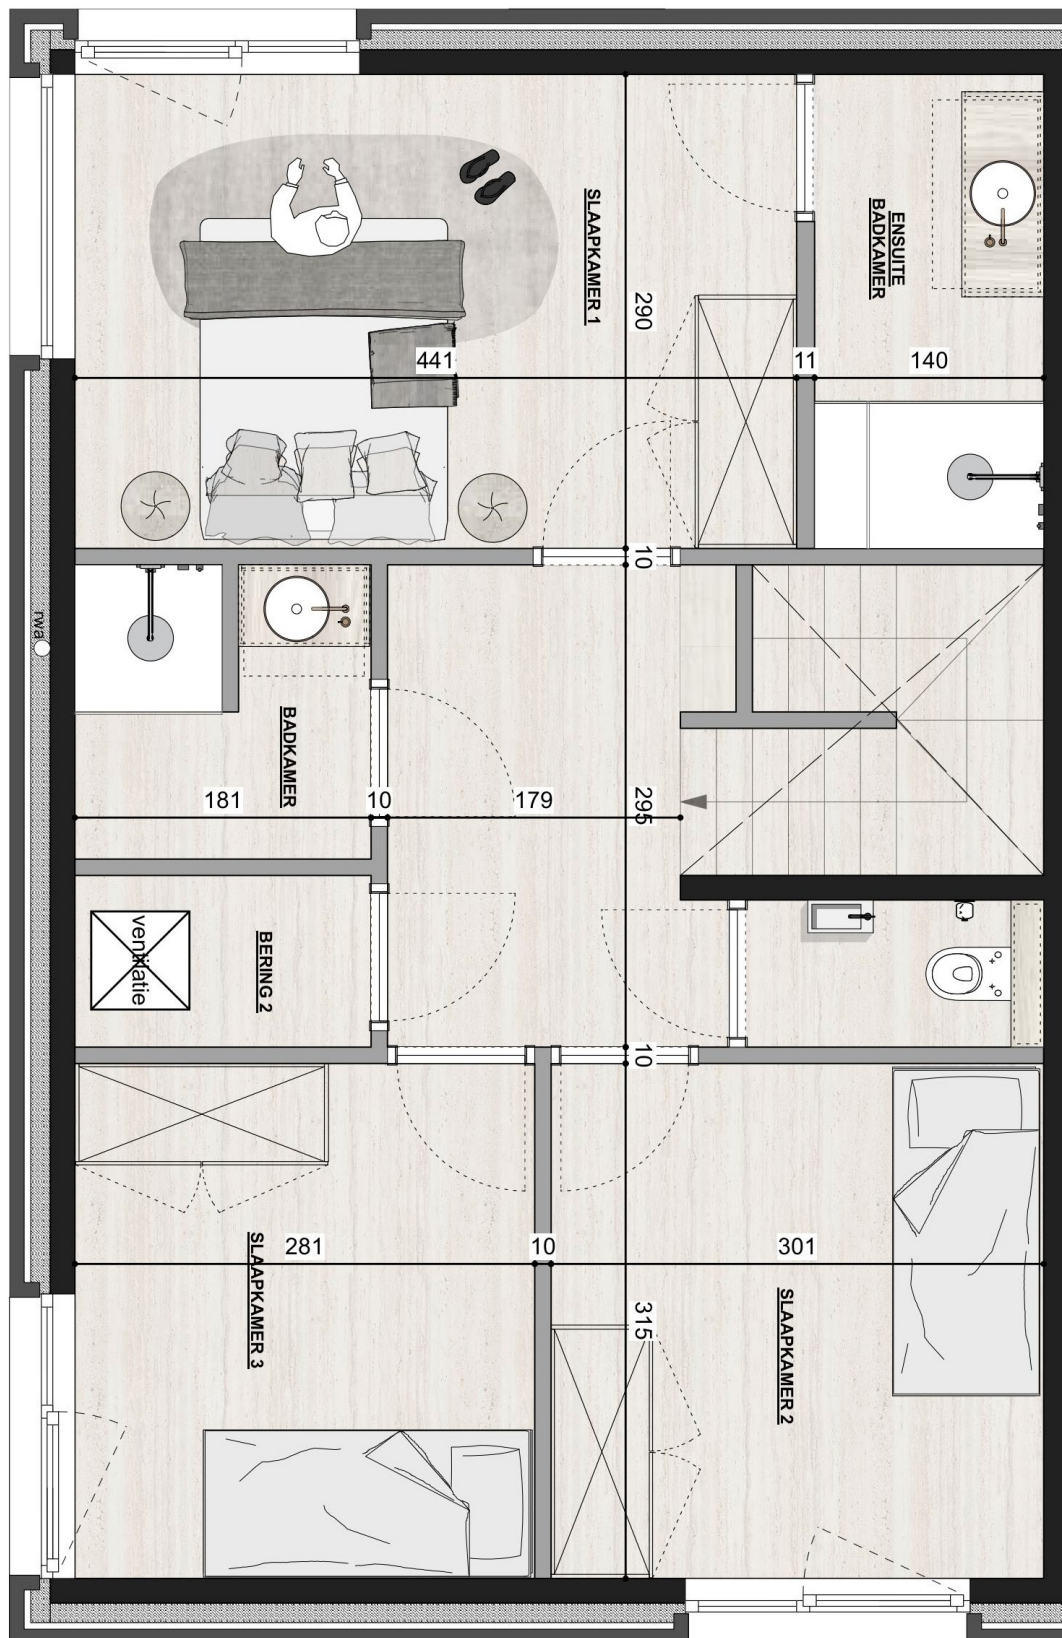

## APPARTEMENT NT. 0 0.2

Oppervlakte 132 m<sup>2</sup>  
Terras 21 m<sup>2</sup>  
Tuin 130 m<sup>2</sup>

Deze plannen kunnen afwijken van de uiteindelijke uitvoeringsplannen. De meubels zijn ter illustratie en de maten bij benadering, onder voorbehoud van de uitvoeringsplannen. Het veranderen van meubels en toestellen is mogelijk.

## APPARTEMENT NT. O 0.2

Oppervlakte	132 m <sup>2</sup>
Terras	21 m <sup>2</sup>
Tuin	130 m <sup>2</sup>

Deze plannen kunnen afwijken van de uiteindelijke uitvoeringsplannen. De meubels zijn ter illustratie en de maten bij benadering, onder voorbehoud van de uitvoeringsplannen. Het veranderen van meubels en toestellen is mogelijk.